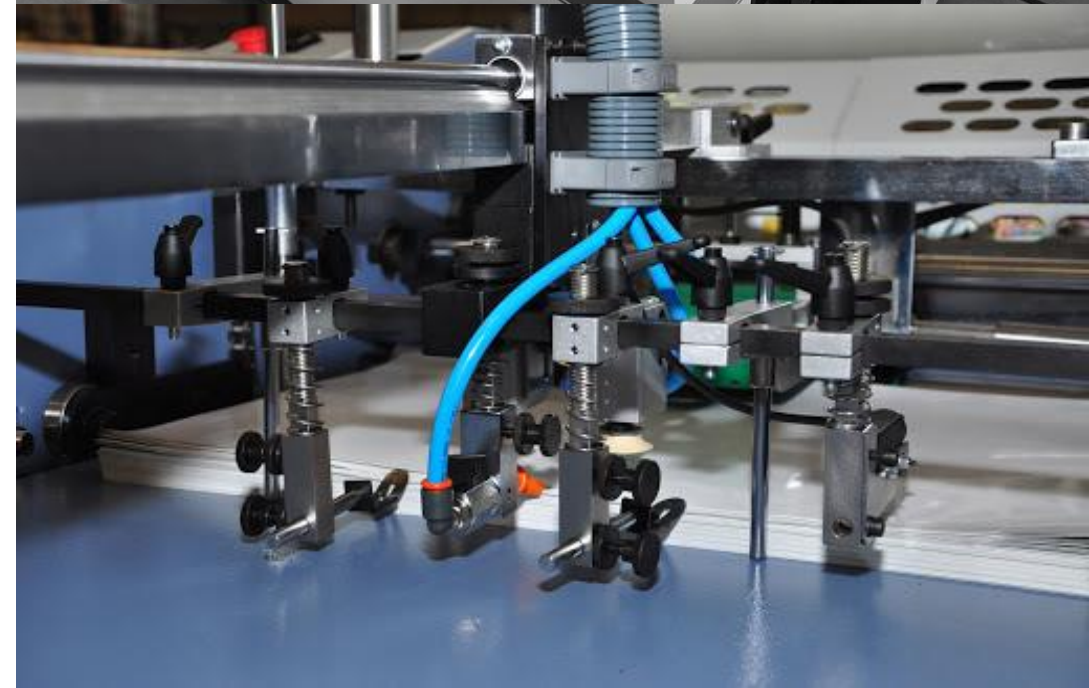

Pelliculage DRY

Pelliculez vos impressions avec un pelliculage mat – brillant - anti-rayure ou soft touch

Grammage de 135g à 650g

Format de 200*200mm à 540*760mm

Forfait de 0 à 200 passages à 41€

dont **2€ collectés dans votre cagnotte Eurobrillance** à récupérer sous forme d'avoir sur vos futures commandes

Tarif hors transport jusqu'à 200 passages ou 100 feuilles recto/verso exclusivement sur les formats standards : 45x32 - 46x32.4 - 48x33

eurobrillance